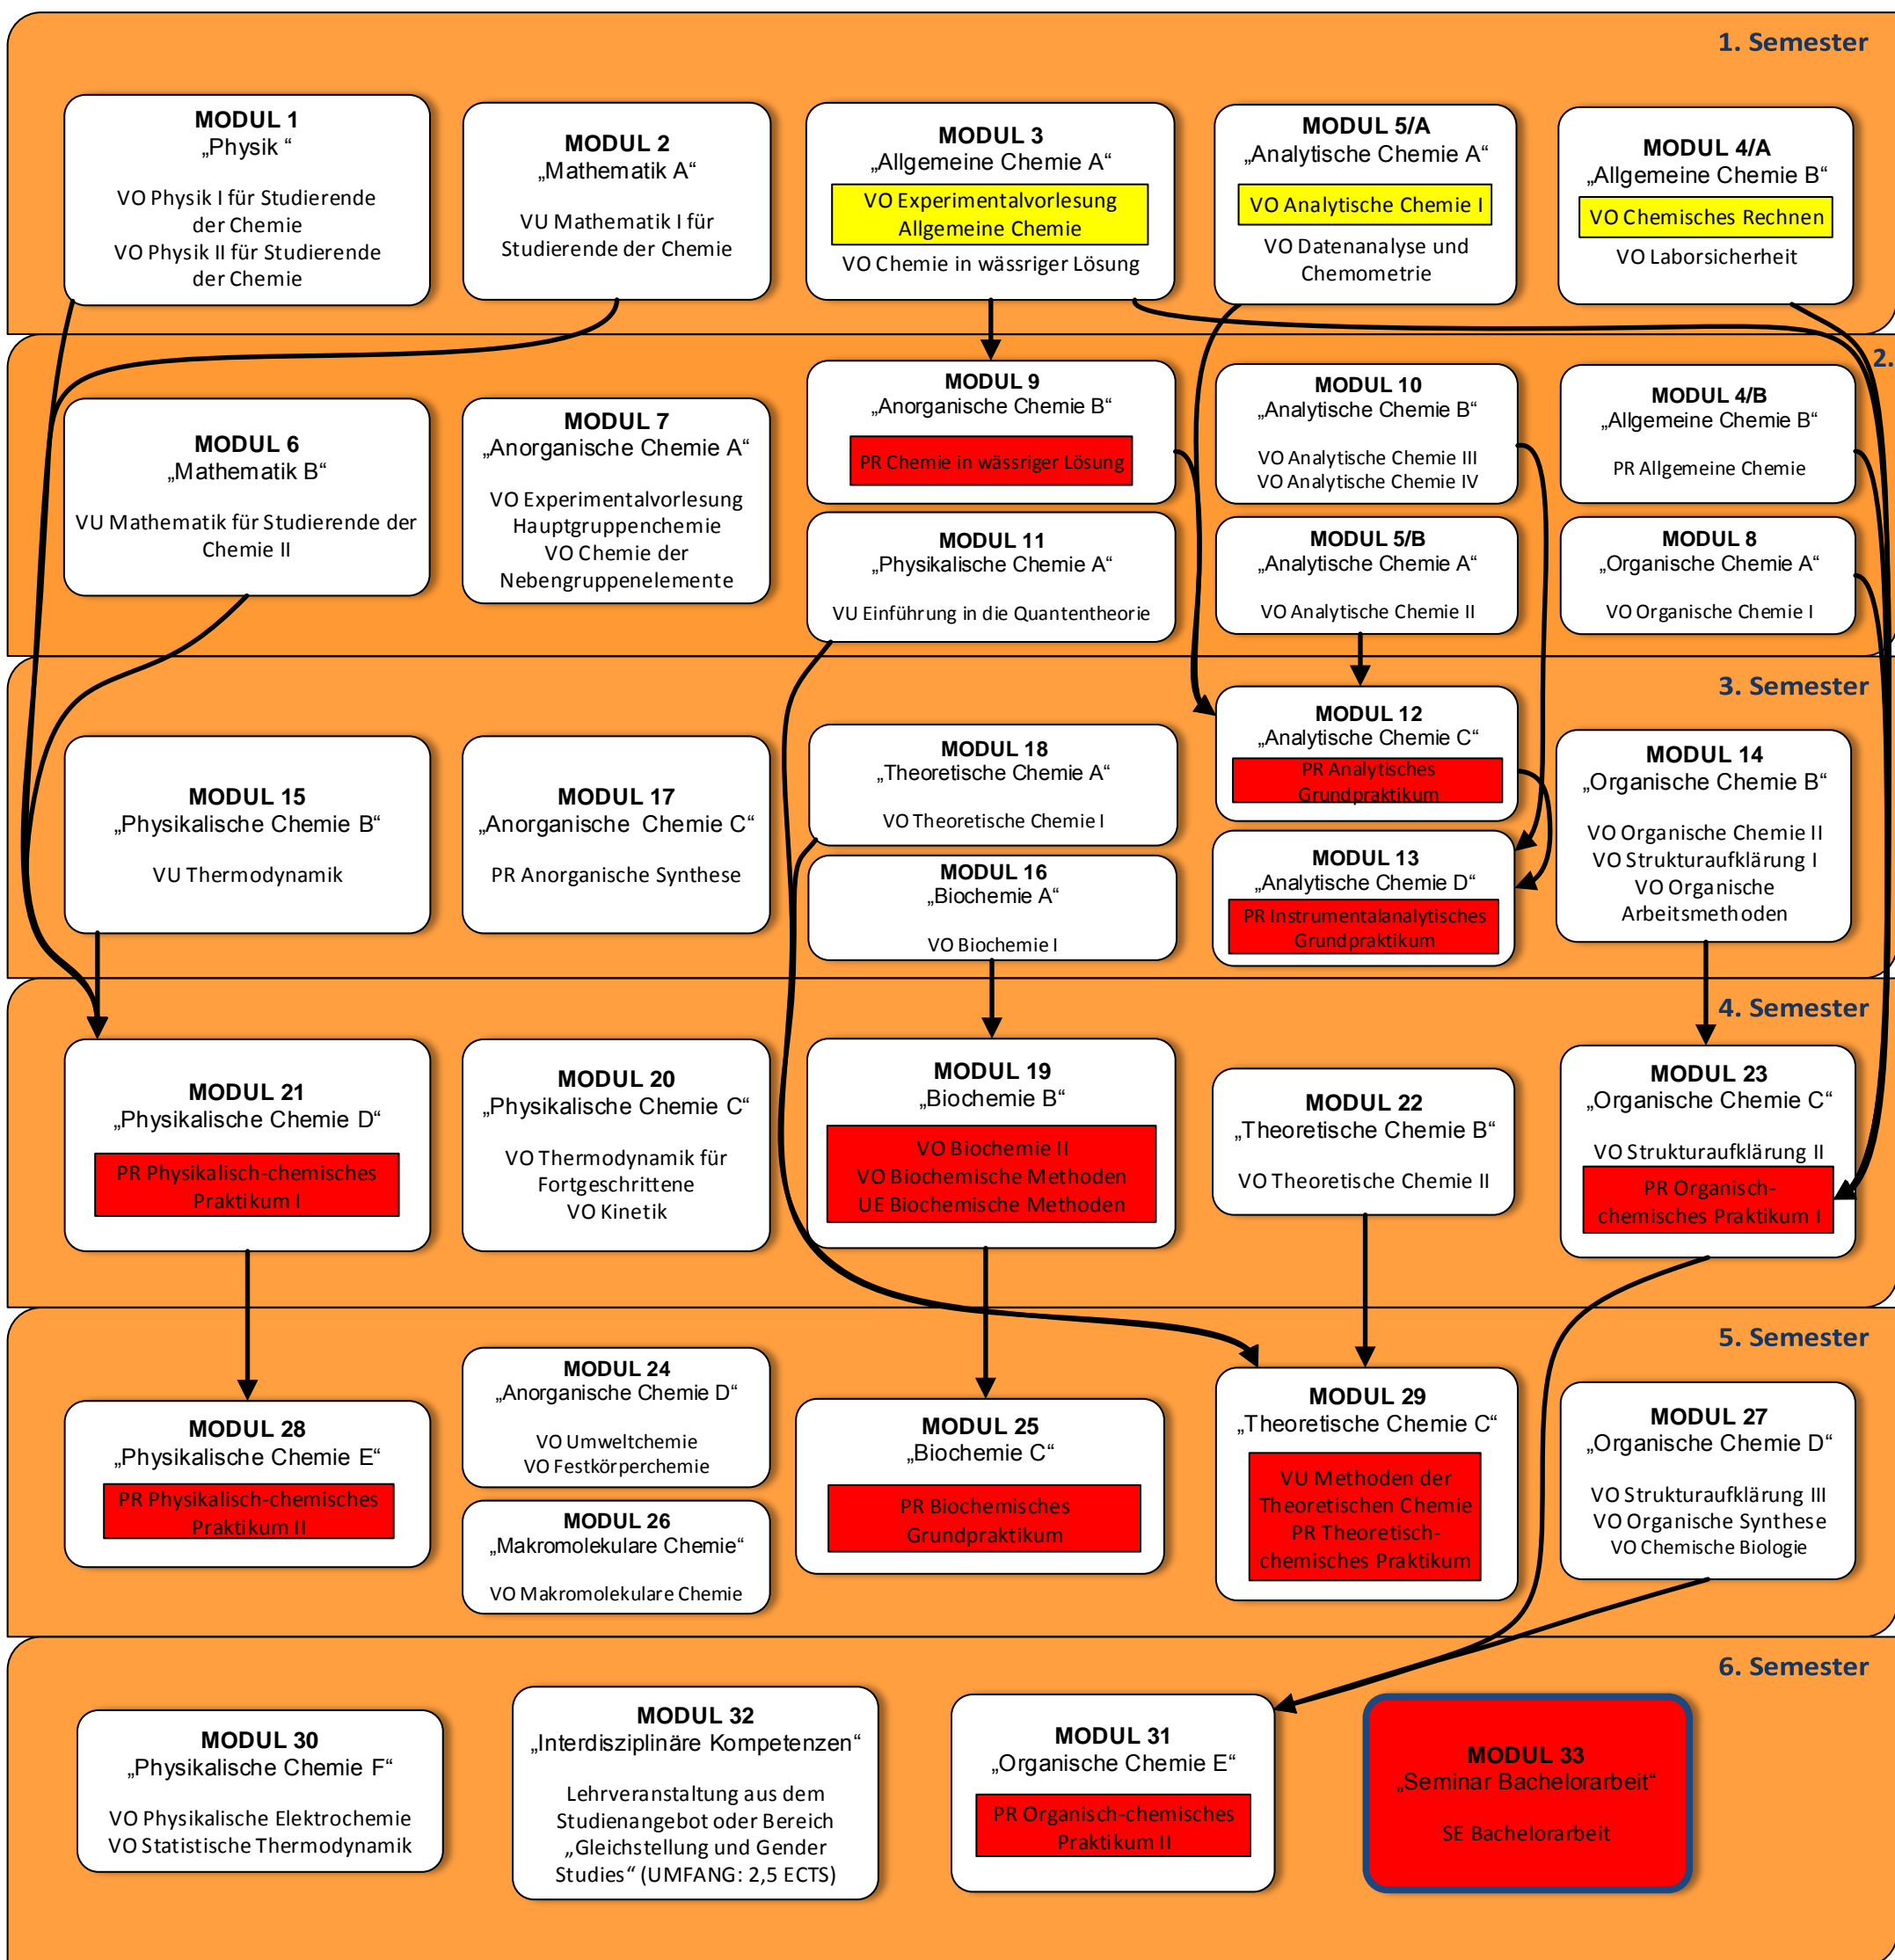

MODULE BACHELOR CHEMIE

ROT hinterlegt: Für diese Lehrveranstaltung gibt es Voraussetzungen!

GELB hinterlegt: STEOP

Pfeile bedeuten Voraussetzungen